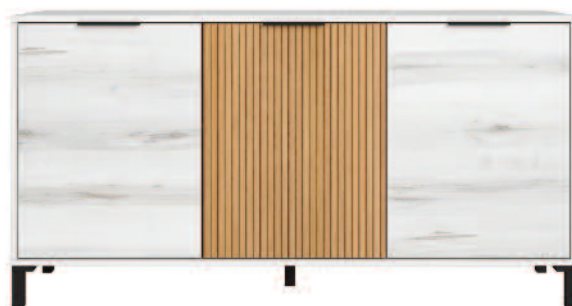

tirador metálico

patas ABS

albo

rayado

11. Ref. **14594**
Módulo TV 1 cajón + 2 puertas + hueco Mod Tokio
albo/rayado
AN 136,3 ALT 46,5 FON 40 cm.

KIT	MONTADO
144,13	194,13

12. Ref. **15210**
Aparador 3 puertas Mod Tokio
albo/rayado
AN 136,3 ALT 70,4 FON 40 cm.

KIT	MONTADO
172,58	232,58

13. Ref. **14595**
Módulo TV 1 cajón + 3 puertas + hueco Mod Tokio
albo/rayado
AN 177,6 ALT 46,5 FON 40 cm.

KIT	MONTADO
168,52	218,52

14. Ref. **63153**
mesa de centro Mod Tokio
albo/rayado
AN 100 ALT 40,6 FON 50 cm.