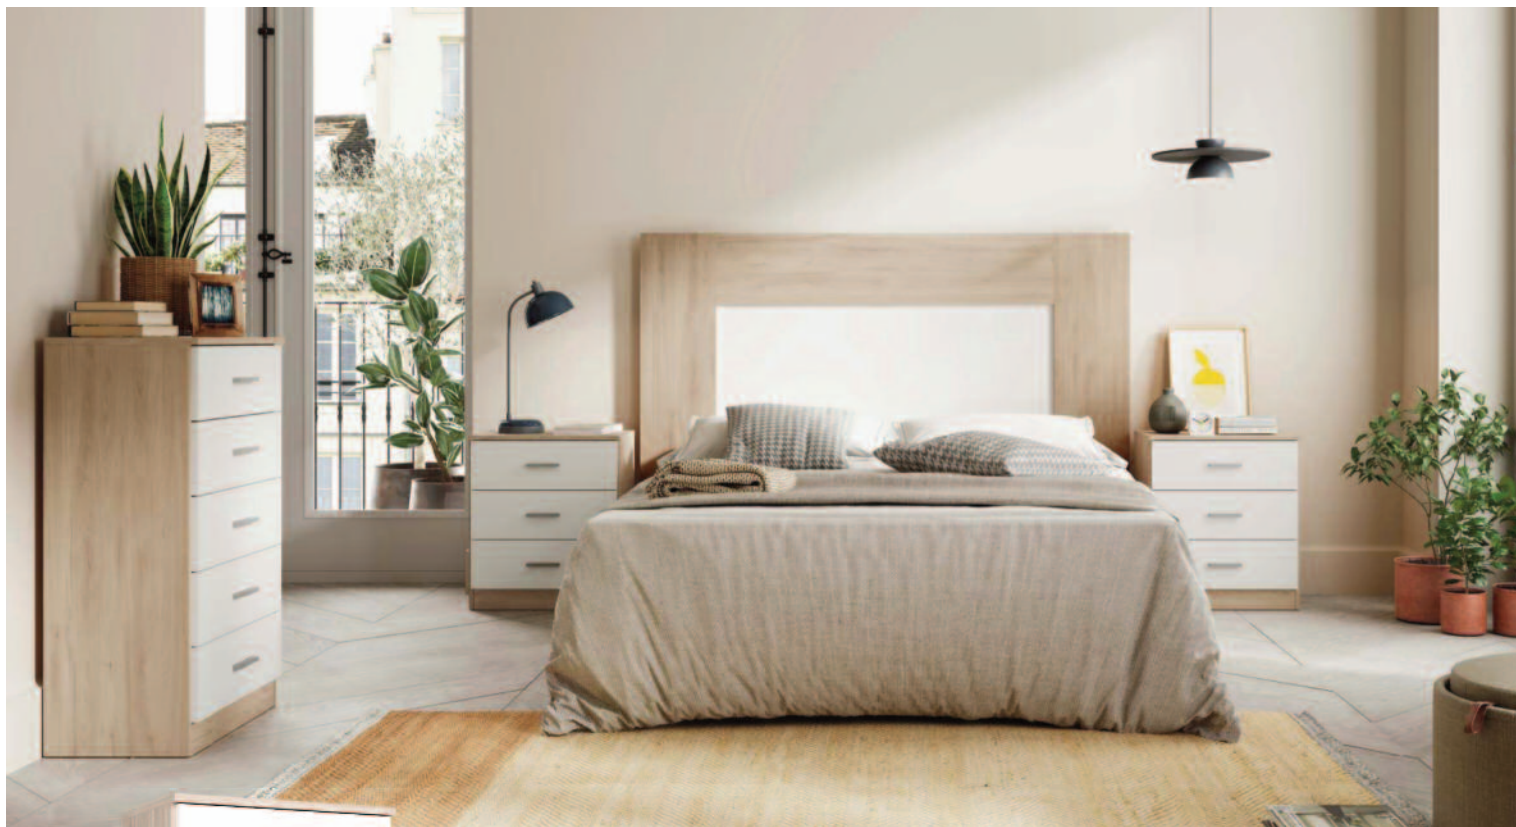

CUPLE

tablero de 16 mm
melaminizado

guías metálicas
telescopicas

firador ABS

Sahara

Blanco mate

23. Ref. 13101
Sifonier 5 cajones. Mod. Couple
sahara/blanco mate
AN 50 ALT 90,4 FON 33,3 cm.

KIT	MONTADO
115,26	155,26